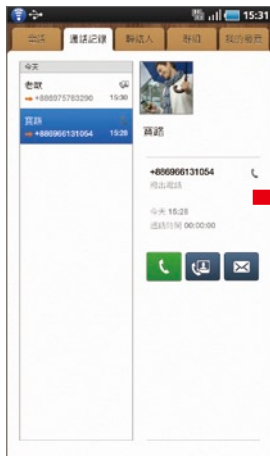

3 在「通訊紀錄」中可以檢視近期的紀錄，使用者能夠直接透過圖示撥打電話、視訊電話以及傳送簡訊，點選便能快速執行。

4 對於常用的聯絡人，GALAXY Tab提供「我的最愛」機制，按下「編輯我的最愛」即可進到編輯頁面。